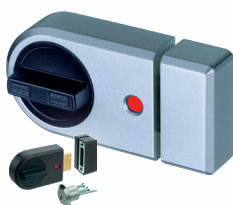

Au lieu de 166.50 TTC
81.90 HT (88.20 TTC)

30/30 - 30/40 - 40/40

Kit 1 - Cylindre bravus 1000 MODULAR MX PZ 2 entrées avec 4 clés

46000.01

Au lieu de 129.05 TTC
69.90 HT (75.30 TTC)

-42%

30/30 - 30/40 - 40/40 - 30/60 - 40/60

Kit 4 - Cylindre bravus 1000 MODULAR MX PZ 2 entrées + rallonges 2x10mm + 1x30mm avec 5 clés

461000.05

Au lieu de 139.- TTC
79.90 HT (86.05 TTC)

-39%

Verrou pêne dormant Zeiss Ikon G5131 - Droit / Gauche & Brun / Blanc